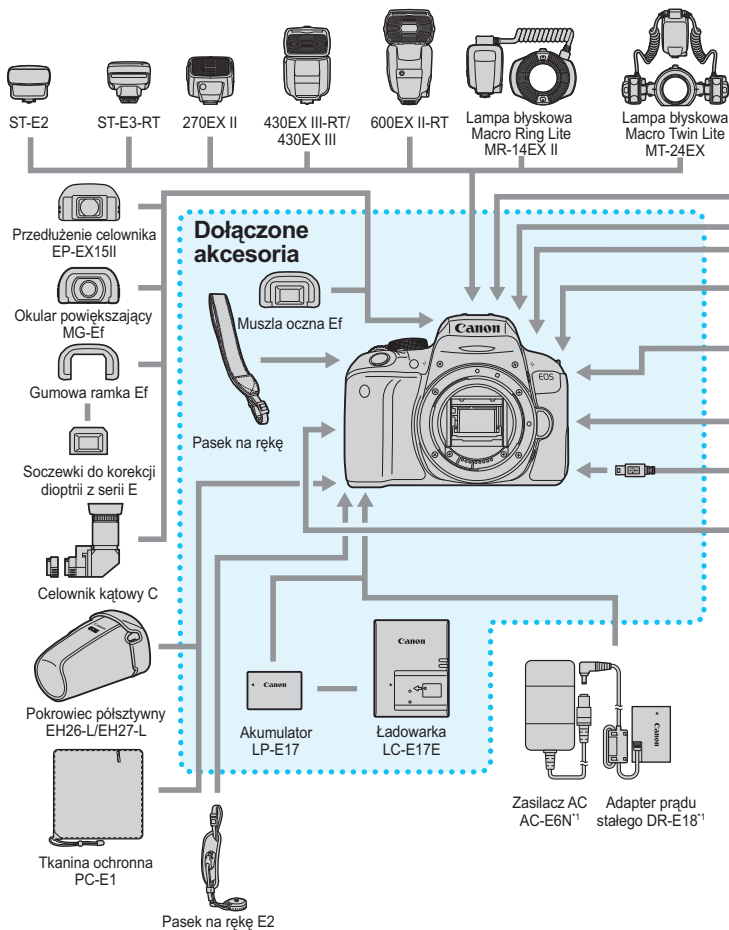

Schemat systemu

*1: Można również wykorzystać zestaw zasilający AC Adapter Kit ACK-E18.

*2: Nie można używać kompasu cyfrowego z tym aparatem. (Kierunek rejestracji nie będzie nagrywany.)

* Wszystkie podane długości kabli są wartościami przybliżonymi.