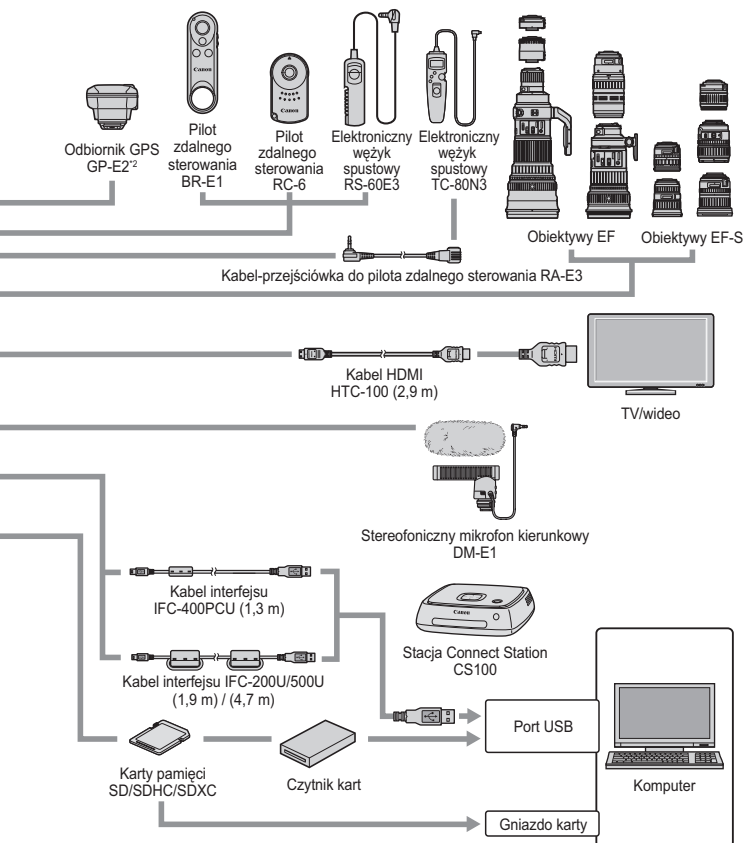

Schemat systemu

*1: Można również wykorzystać zestaw zasilający AC Adapter Kit ACK-E18.

*2: Nie można używać kompasu cyfrowego z tym aparatem. (Kierunek rejestracji nie będzie nagrywany.)

* Wszystkie podane długości kabli są wartościami przybliżonymi.